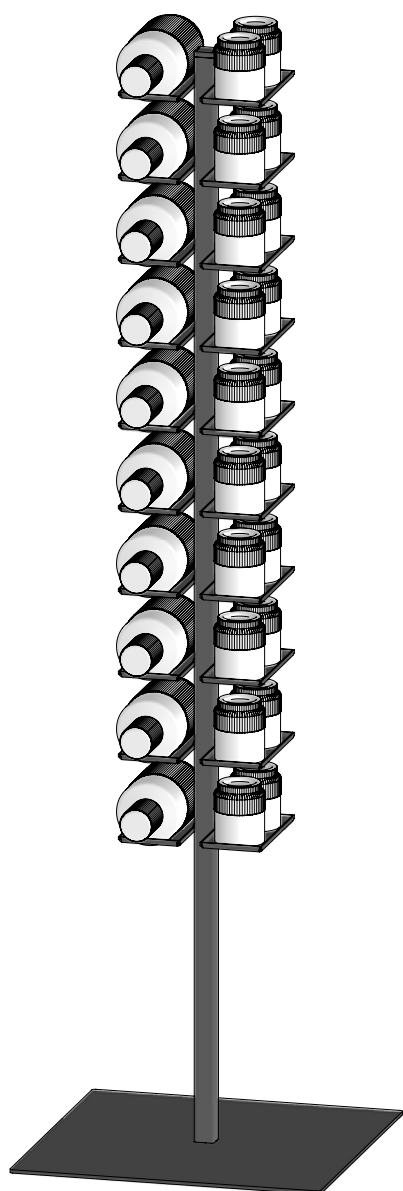

OVERZICHT CUMULO

Cumulo STAND
Zie pagina 3

Cumulo WALL
Zie pagina 5

Cumulo HORIZON
Zie pagina 7

Cumulo BIRD
Zie pagina 9

CUMULO STAND

Vrijstaande installatie

CUMULO STAND

Vrijstaande installatie

Technische informatie

Productafmetingen BxDxH 470 x 470 x 1653 mm
Gewicht Netto 17,6 kg

Max. Draagvermogen 20 kg
(Gebruik enkel lege flessen!)

3 opties:

- Full Glass Plaats voor 40 glazen
- Full Bottle Plaats voor 20 flessen
- Mixed Plaats voor 10 flessen en 20 glazen

Bijpassende AQUALEX fles: Glazen fles 0,7l of 0,5l
Bijpassend AQUALEX Glas: Tumbler glas

Alle afmetingen in mm

CUMULO WALL

Muurinstallatie

CUMULO WALL

Muurinstallatie

Technische informatie

Productafmetingen BxDxH 217 x 198 x 1650 mm

Bijpassend AQUALEX Glas: Tumbler glas

Standaard installatie: 2x plug + schroef

Installatie **NIET** mogelijk bij:
Gipsplaat, Gipsblok,
Celbeton AAC2 (G2)

Alle afmetingen in mm

CUMULO HORIZON

Muurinstallatie