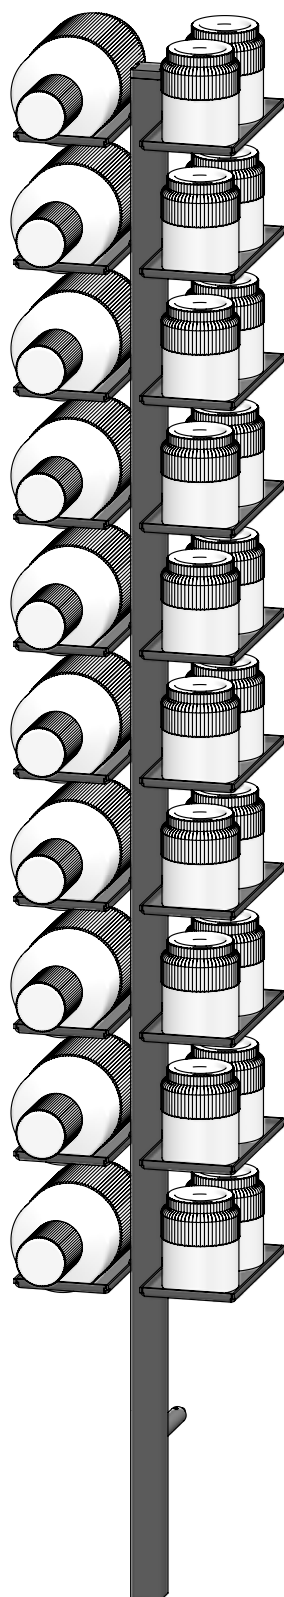

OVERZICHT CUMULO

Cumulo STAND
Zie pagina 3

Cumulo WALL
Zie pagina 5

Cumulo HORIZON
Zie pagina 7

Cumulo BIRD
Zie pagina 9

CUMULO STAND

Vrijstaande installatie

CUMULO STAND

Vrijstaande installatie

Technische informatie

Productafmetingen BxDxH 470 x 470 x 1653 mm
Gewicht Netto 17,6 kg

Max. Draagvermogen 20 kg
(Gebruik enkel lege flessen!)

3 opties:

- Full Glass Plaats voor 40 glazen
- Full Bottle Plaats voor 20 flessen
- Mixed Plaats voor 10 flessen en 20 glazen

Bijpassende AQUALEX fles: Glazen fles 0,7l of 0,5l
Bijpassend AQUALEX Glas: Tumbler glas

Alle afmetingen in mm

CUMULO WALL

Muurinstallatie

CUMULO WALL

Muurinstallatie

Technische informatie

Productafmetingen BxDxH 217 x 198 x 1650 mm