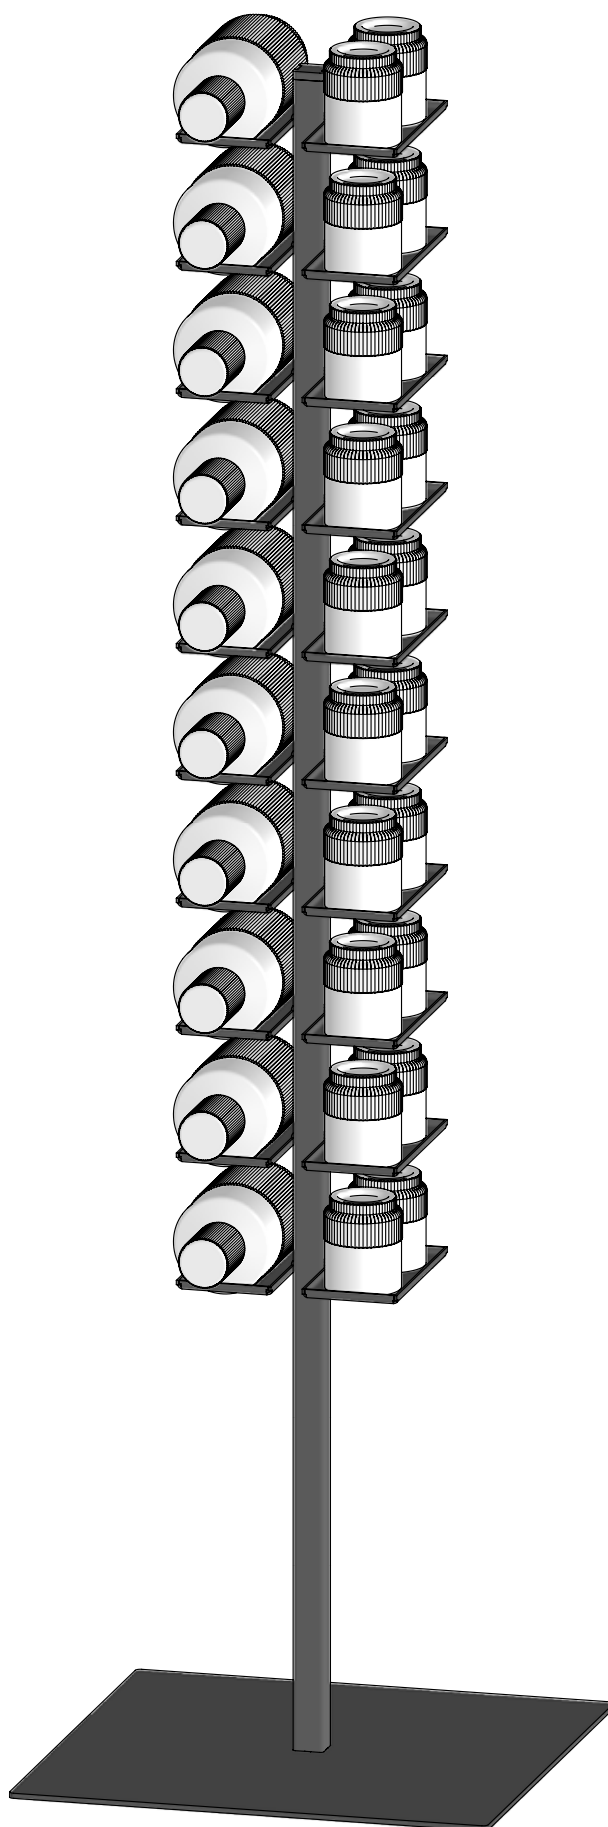

OVERZICHT CUMULO

Cumulo STAND
Zie pagina 3

Cumulo WALL
Zie pagina 5

Cumulo HORIZON
Zie pagina 7

Cumulo BIRD
Zie pagina 9

CUMULO STAND

Vrijstaande installatie

CUMULO STAND

Vrijstaande installatie

Technische informatie

Productafmetingen BxDxH 470 x 470 x 1653 mm
Gewicht Netto 17,6 kg

Max. Draagvermogen 20 kg
(Gebruik enkel lege flessen!)

3 opties:

- Full Glass Plaats voor 40 glazen
- Full Bottle Plaats voor 20 flessen
- Mixed Plaats voor 10 flessen en 20 glazen

Bijpassende AQUALEX fles: Glazen fles 0,7l of 0,5l
Bijpassend AQUALEX Glas: Tumbler glas

Alle afmetingen in mm

CUMULO WALL

Muurinstallatie

CUMULO WALL

Muurinstallatie

Technische informatie

Productafmetingen BxDxH 217 x 198 x 1650 mm

Bijpassend AQUALEX Glas: Tumbler glas

Standaard installatie: 2x plug + schroef

Installatie **NIET** mogelijk bij:
Gipsplaat, Gipsblok,
Celbeton AAC2 (G2)

Alle afmetingen in mm

CUMULO HORIZON

Muurinstallatie