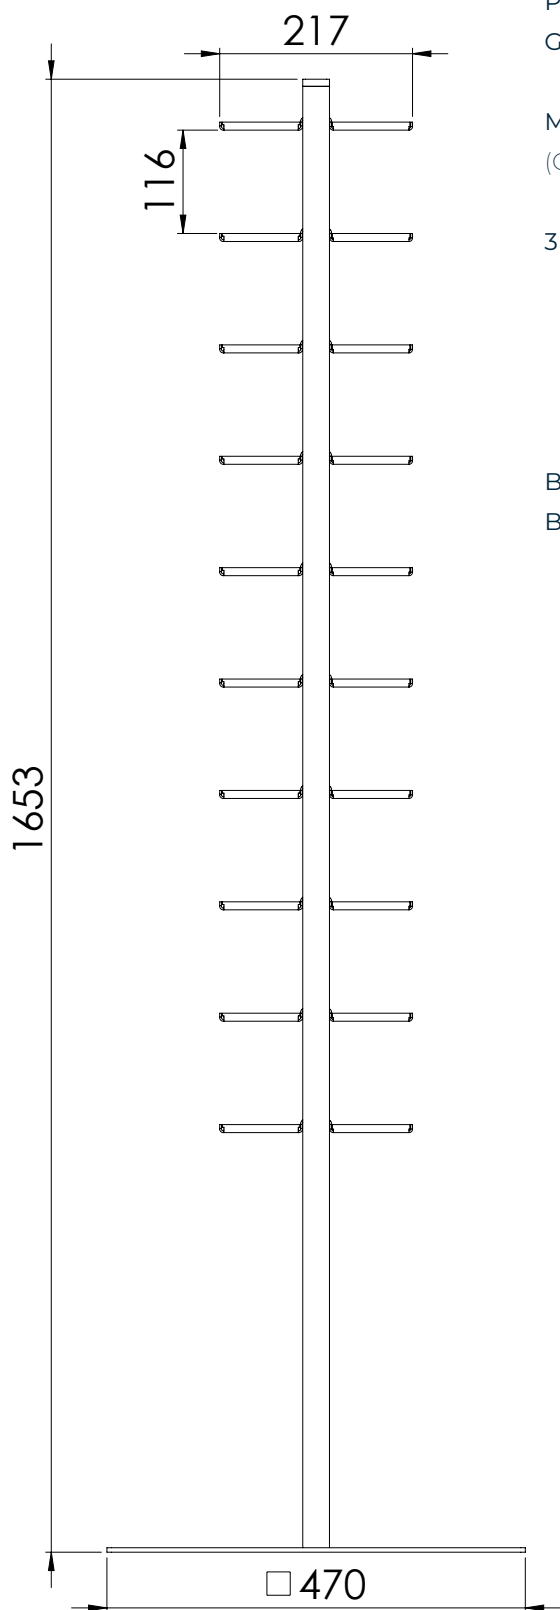

OVERZICHT CUMULO

Cumulo STAND
Zie pagina 3

Cumulo WALL
Zie pagina 5

Cumulo HORIZON
Zie pagina 7

Cumulo BIRD
Zie pagina 9

CUMULO STAND

Vrijstaande installatie

CUMULO STAND

Vrijstaande installatie

Technische informatie

Productafmetingen BxDxH 470 x 470 x 1653 mm
Gewicht Netto 17,6 kg

Max. Draagvermogen 20 kg
(Gebruik enkel lege flessen!)

3 opties:

- Full Glass Plaats voor 40 glazen
- Full Bottle Plaats voor 20 flessen
- Mixed Plaats voor 10 flessen en 20 glazen

Bijpassende AQUALEX fles: Glazen fles 0,7l of 0,5l
Bijpassend AQUALEX Glas: Tumbler glas

Alle afmetingen in mm

CUMULO WALL

Muurinstallatie

CUMULO WALL

Muurinstallatie

Technische informatie

Productafmetingen BxDxH 217 x 198 x 1650 mm

Alle afmetingen in mm