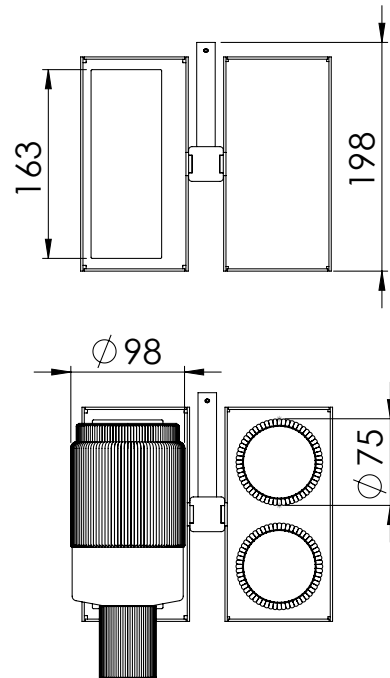

CUMULO WALL

Muurinstallatie

Technische informatie

Productafmetingen BxDxH 217 x 198 x 1650 mm

Gewicht Netto 8,8 kg

Max. Draagvermogen 20 kg

(Gebruik enkel lege flessen!)

3 opties:

- Full Glass Plaats voor 40 glazen
- Full Bottle Plaats voor 20 flessen
- Mixed Plaats voor 10 flessen en 20 glazen

Bijpassende AQUALEX fles: Glazen fles 0,7l of 0,5l

Bijpassend AQUALEX Glas: Tumbler glas

Standaard installatie: 2x plug + schroef

Installatie **NIET** mogelijk bij:
Gipsplaat, Gipsblok,
Celbeton AAC2 (G2)

Alle afmetingen in mm