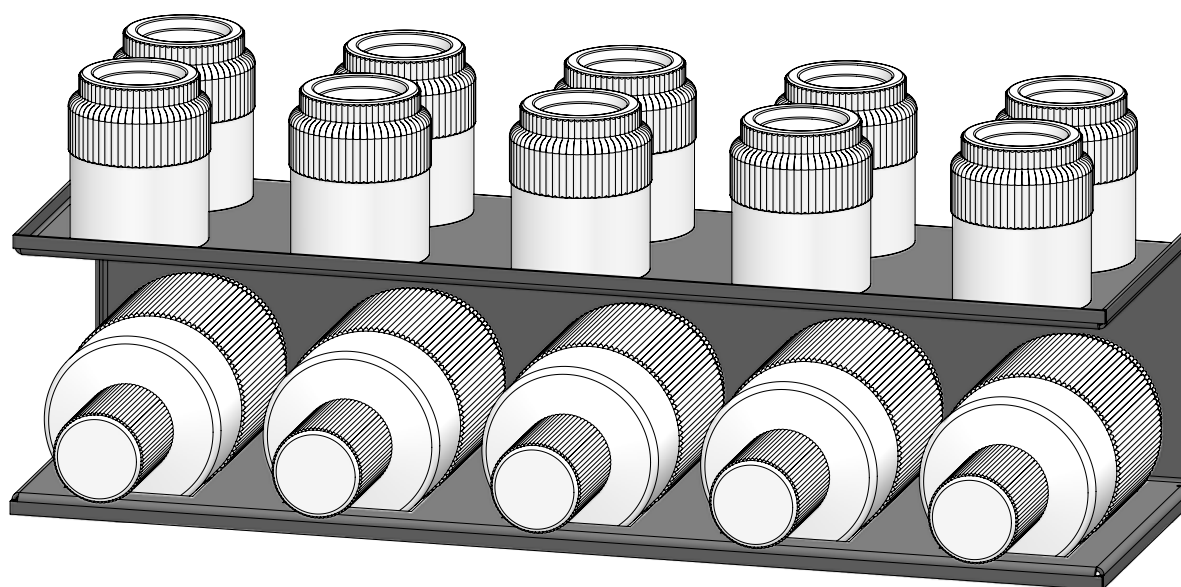

Bijpassende AQUALEX fles: Glazen fles 0,7l of 0,5l
Bijpassend AQUALEX Glas: Tumbler glas

Alle afmetingen in mm

CUMULO WALL

Muurinstallatie

CUMULO WALL

Muurinstallatie

Technische informatie

Productafmetingen BxDxH 217 x 198 x 1650 mm

Bijpassend AQUALEX Glas: Tumbler glas

Standaard installatie: 2x plug + schroef

Installatie **NIET** mogelijk bij:
Gipsplaat, Gipsblok,
Celbeton AAC2 (G2)

Alle afmetingen in mm

CUMULO HORIZON

Muurinstallatie

CUMULO HORIZON

Muurinstallatie

Technische informatie

Productafmetingen BxDxH	594 x 185 x 150 mm
Gewicht Netto	3,9 kg
Max. Draagvermogen (Gebruik enkel lege flessen!)	10 kg
Geschikt voor	10 glazen en 5 flessen
Bijpassende AQUALEX fles	Glazen fles 0,7l of 0,5l
Bijpassend AQUALEX Glas	Tumbler glas
Standaard installatie	2x plug + schroef

Alle afmetingen in mm

CUMULO BIRD

Muurinstallatie

CUMULO BIRD

Muurinstallatie

Technische informatie

Productafmetingen BxDxH	267 x 179 x 60 mm
Gewicht Netto	0,96 kg
Max. Draagvermogen (Gebruik enkel lege flessen!)	5 kg
Geschikt voor	4 glazen en 1 fles
Bijpassende AQUALEX fles	Glazen fles 0,7l of 0,5l
Bijpassend AQUALEX Glas	Tumbler glas
Installatie	2x plug + schroef