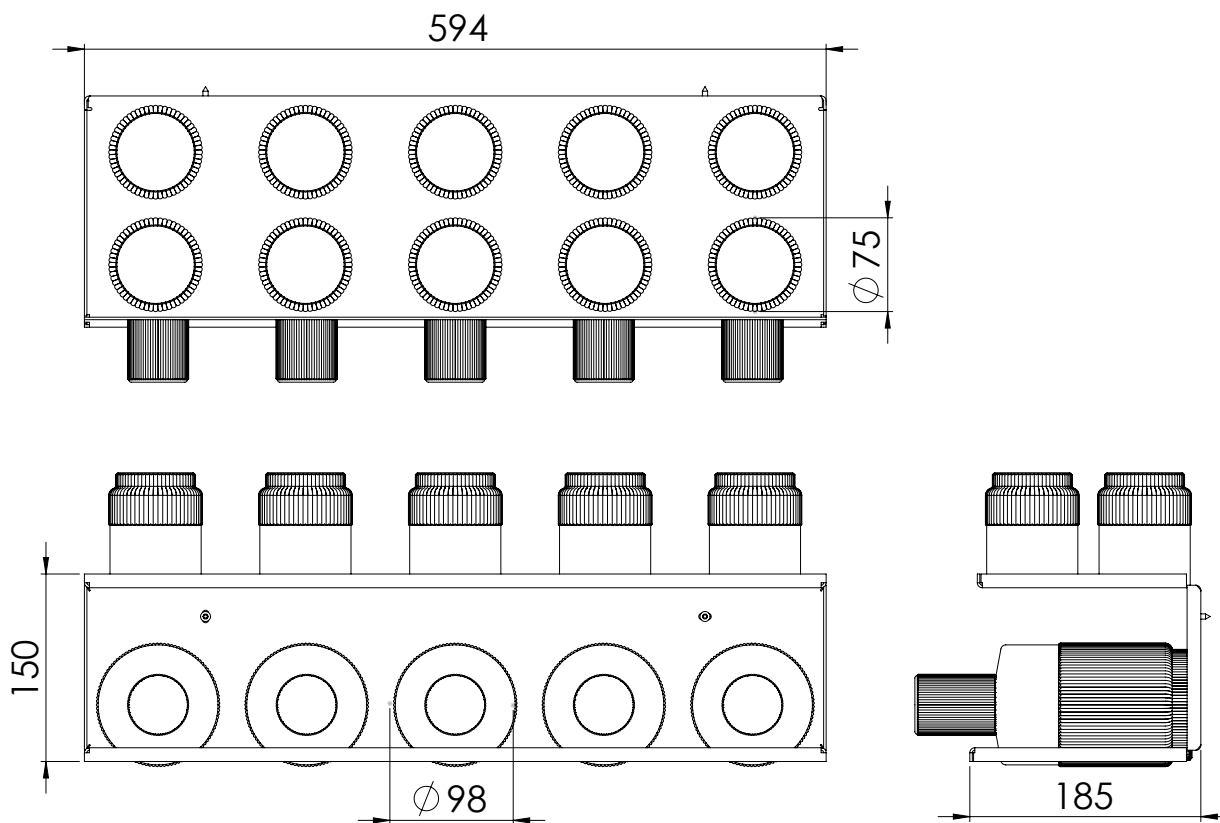

Bijpassende AQUALEX fles: Glazen fles 0,7l of 0,5l
Bijpassend AQUALEX Glas: Tumbler glas

Alle afmetingen in mm

CUMULO WALL

Muurinstallatie

CUMULO WALL

Muurinstallatie

Technische informatie

Productafmetingen BxDxH 217 x 198 x 1650 mm

Bijpassend AQUALEX Glas: Tumbler glas

Standaard installatie: 2x plug + schroef

Installatie **NIET** mogelijk bij:
Gipsplaat, Gipsblok,
Celbeton AAC2 (G2)

Alle afmetingen in mm

CUMULO HORIZON

Muurinstallatie

CUMULO HORIZON

Muurinstallatie

Technische informatie

Productafmetingen BxDxH	594 x 185 x 150 mm
Gewicht Netto	3,9 kg
Max. Draagvermogen (Gebruik enkel lege flessen!)	10 kg
Geschikt voor	10 glazen en 5 flessen
Bijpassende AQUALEX fles	Glazen fles 0,7l of 0,5l
Bijpassend AQUALEX Glas	Tumbler glas
Standaard installatie	2x plug + schroef

Alle afmetingen in mm