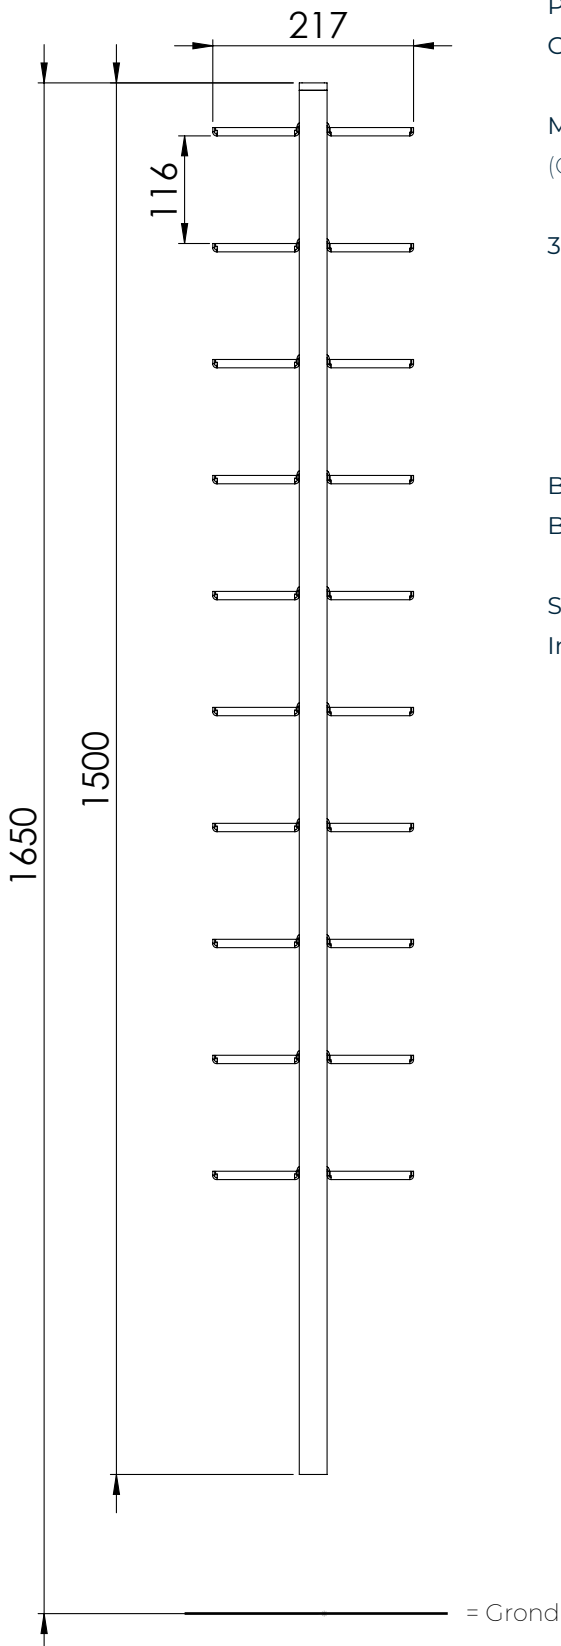

CUMULO WALL

Muurinstallatie

Technische informatie

Productafmetingen BxDxH 217 x 198 x 1650 mm

Gewicht Netto 8,8 kg

Max. Draagvermogen 20 kg

(Gebruik enkel lege flessen!)

3 opties:

- Full Glass Plaats voor 40 glazen
- Full Bottle Plaats voor 20 flessen
- Mixed Plaats voor 10 flessen en 20 glazen

Bijpassende AQUALEX fles: Glazen fles 0,7l of 0,5l

Bijpassend AQUALEX Glas: Tumbler glas

Standaard installatie: 2x plug + schroef

Installatie **NIET** mogelijk bij:
Gipsplaat, Gipsblok,
Celbeton AAC2 (G2)

Alle afmetingen in mm