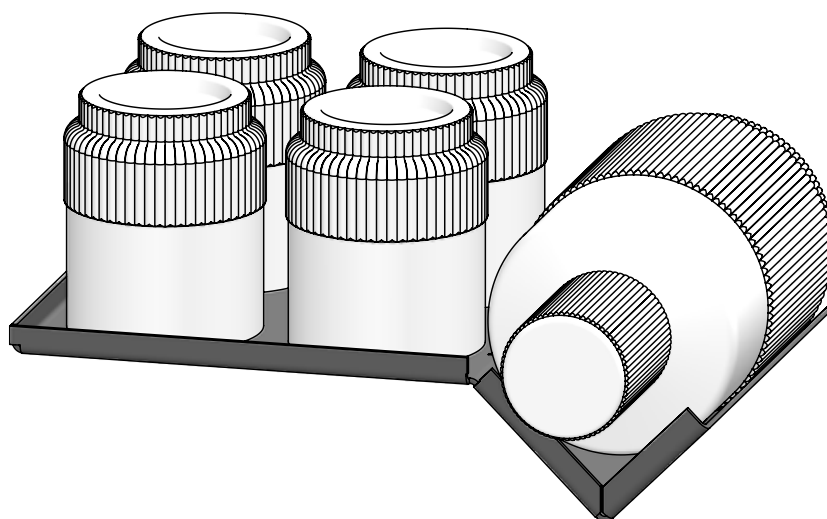

Bijpassende AQUALEX fles: Glazen fles 0,7l of 0,5l
Bijpassend AQUALEX Glas: Tumbler glas

Alle afmetingen in mm

CUMULO WALL

Muurinstallatie

CUMULO WALL

Muurinstallatie

Technische informatie

Productafmetingen BxDxH 217 x 198 x 1650 mm

Bijpassend AQUALEX Glas: Tumbler glas

Standaard installatie: 2x plug + schroef

Installatie **NIET** mogelijk bij:
Gipsplaat, Gipsblok,
Celbeton AAC2 (G2)

Alle afmetingen in mm

CUMULO HORIZON

Muurinstallatie

CUMULO HORIZON

Muurinstallatie

Technische informatie

Productafmetingen BxDxH	594 x 185 x 150 mm
Gewicht Netto	3,9 kg
Max. Draagvermogen (Gebruik enkel lege flessen!)	10 kg
Geschikt voor	10 glazen en 5 flessen
Bijpassende AQUALEX fles	Glazen fles 0,7l of 0,5l
Bijpassend AQUALEX Glas	Tumbler glas
Standaard installatie	2x plug + schroef

Alle afmetingen in mm

CUMULO BIRD

Muurinstallatie

CUMULO BIRD

Muurinstallatie

Technische informatie

Productafmetingen BxDxH	267 x 179 x 60 mm
Gewicht Netto	0,96 kg
Max. Draagvermogen (Gebruik enkel lege flessen!)	5 kg
Geschikt voor	4 glazen en 1 fles
Bijpassende AQUALEX fles	Glazen fles 0,7l of 0,5l
Bijpassend AQUALEX Glas	Tumbler glas
Installatie	2x plug + schroef