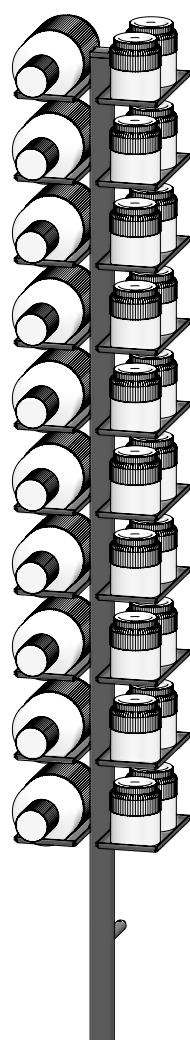

OVERZICHT CUMULO

Cumulo STAND
Zie pagina 3

Cumulo WALL
Zie pagina 5

Cumulo HORIZON
Zie pagina 7

Cumulo BIRD
Zie pagina 9

CUMULO STAND

Vrijstaande installatie

CUMULO STAND

Vrijstaande installatie

Technische informatie

Productafmetingen BxDxH 470 x 470 x 1653 mm
Gewicht Netto 17,6 kg

Max. Draagvermogen 20 kg
(Gebruik enkel lege flessen!)

3 opties:

- Full Glass Plaats voor 40 glazen
- Full Bottle Plaats voor 20 flessen
- Mixed Plaats voor 10 flessen en 20 glazen

Bijpassende AQUALEX fles: Glazen fles 0,7l of 0,5l
Bijpassend AQUALEX Glas: Tumbler glas

Alle afmetingen in mm

CUMULO WALL

Muurinstallatie

CUMULO WALL

Muurinstallatie

Technische informatie

Productafmetingen BxDxH 217 x 198 x 1650 mm