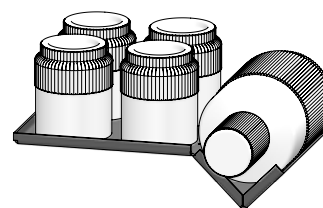

OVERZICHT CUMULO

Cumulo STAND
Zie pagina 3

Cumulo WALL
Zie pagina 5

Cumulo HORIZON
Zie pagina 7

Cumulo BIRD
Zie pagina 9

CUMULO STAND

Vrijstaande installatie

CUMULO STAND

Vrijstaande installatie

Technische informatie

Productafmetingen BxDxH 470 x 470 x 1653 mm
Gewicht Netto 17,6 kg

Max. Draagvermogen 20 kg
(Gebruik enkel lege flessen!)

3 opties:

- Full Glass Plaats voor 40 glazen
- Full Bottle Plaats voor 20 flessen
- Mixed Plaats voor 10 flessen en 20 glazen

Bijpassende AQUALEX fles: Glazen fles 0,7l of 0,5l
Bijpassend AQUALEX Glas: Tumbler glas

Alle afmetingen in mm

CUMULO WALL

Muurinstallatie

CUMULO WALL

Muurinstallatie

Technische informatie

Productafmetingen BxDxH 217 x 198 x 1650 mm

CUMULO HORIZON

Muurinstallatie

Technische informatie

Productafmetingen BxDxH	594 x 185 x 150 mm
Gewicht Netto	3,9 kg
Max. Draagvermogen (Gebruik enkel lege flessen!)	10 kg
Geschikt voor	10 glazen en 5 flessen
Bijpassende AQUALEX fles	Glazen fles 0,7l of 0,5l
Bijpassend AQUALEX Glas	Tumbler glas
Standaard installatie	2x plug + schroef