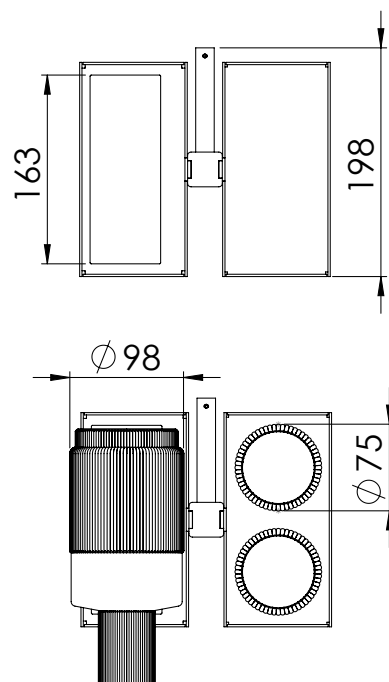

Vrijstaande installatie

Technische informatie

Productafmetingen BxDxH 470 x 470 x 1653 mm
Gewicht Netto 17,6 kg

Max. Draagvermogen 20 kg
(Gebruik enkel lege flessen!)

3 opties:

- Full Glass Plaats voor 40 glazen
- Full Bottle Plaats voor 20 flessen
- Mixed Plaats voor 10 flessen en 20 glazen

Bijpassende AQUALEX fles: Glazen fles 0,7l of 0,5l
Bijpassend AQUALEX Glas: Tumbler glas

Alle afmetingen in mm

CUMULO WALL

Muurinstallatie

CUMULO WALL

Muurinstallatie

Technische informatie

Productafmetingen BxDxH 217 x 198 x 1650 mm

CUMULO HORIZON

Muurinstallatie

Technische informatie

Productafmetingen BxDxH	594 x 185 x 150 mm
Gewicht Netto	3,9 kg
Max. Draagvermogen (Gebruik enkel lege flessen!)	10 kg
Geschikt voor	10 glazen en 5 flessen
Bijpassende AQUALEX fles	Glazen fles 0,7l of 0,5l
Bijpassend AQUALEX Glas	Tumbler glas
Standaard installatie	2x plug + schroef

Alle afmetingen in mm