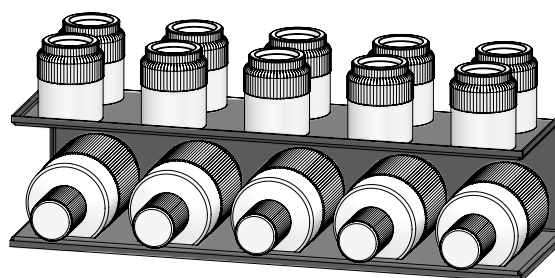

OVERZICHT CUMULO

Cumulo STAND
Zie pagina 3

Cumulo WALL
Zie pagina 5

Cumulo HORIZON
Zie pagina 7

Cumulo BIRD
Zie pagina 9

CUMULO STAND

Vrijstaande installatie

CUMULO STAND

Vrijstaande installatie

Technische informatie

Productafmetingen BxDxH 470 x 470 x 1653 mm
Gewicht Netto 17,6 kg

Max. Draagvermogen 20 kg
(Gebruik enkel lege flessen!)

3 opties:

- Full Glass Plaats voor 40 glazen
- Full Bottle Plaats voor 20 flessen
- Mixed Plaats voor 10 flessen en 20 glazen

Bijpassende AQUALEX fles: Glazen fles 0,7l of 0,5l
Bijpassend AQUALEX Glas: Tumbler glas

Alle afmetingen in mm

CUMULO WALL

Muurinstallatie

CUMULO WALL

Muurinstallatie

Technische informatie

Productafmetingen BxDxH 217 x 198 x 1650 mm

CUMULO HORIZON

Muurinstallatie

Technische informatie

Productafmetingen BxDxH	594 x 185 x 150 mm
Gewicht Netto	3,9 kg
Max. Draagvermogen (Gebruik enkel lege flessen!)	10 kg
Geschikt voor	10 glazen en 5 flessen
Bijpassende AQUALEX fles	Glazen fles 0,7l of 0,5l
Bijpassend AQUALEX Glas	Tumbler glas
Standaard installatie	2x plug + schroef