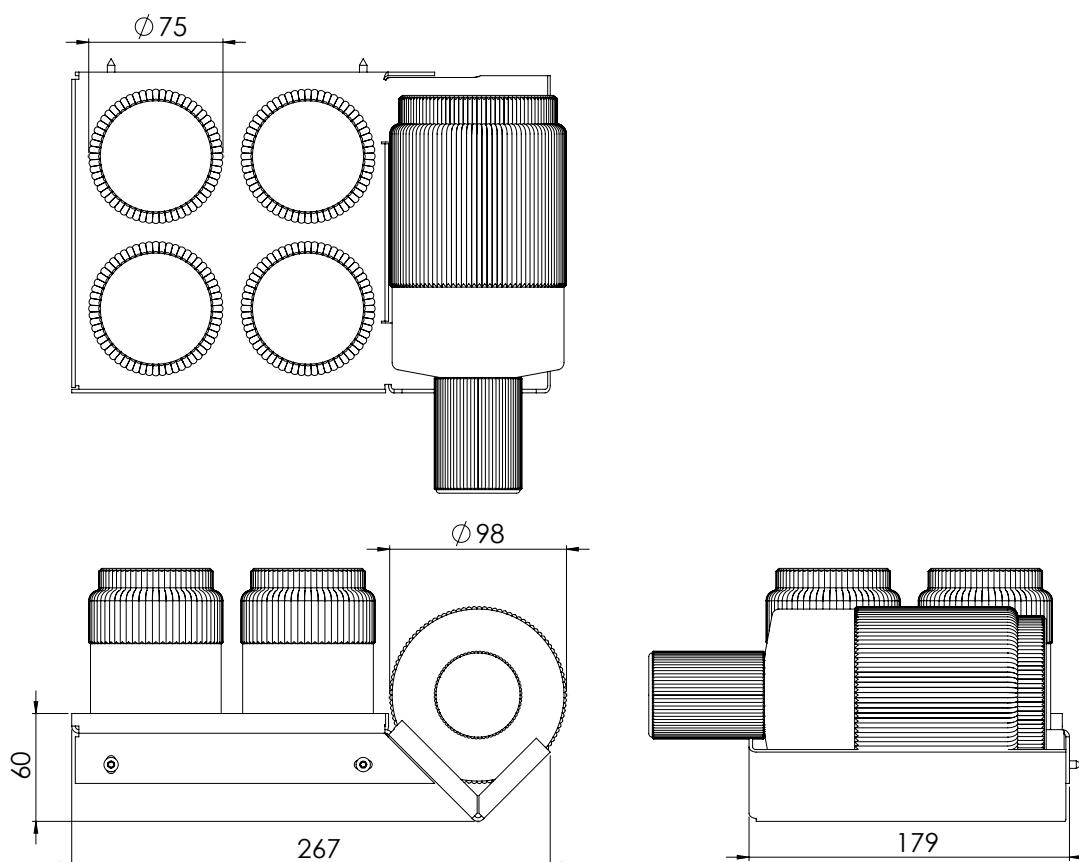

Bijpassende AQUALEX fles: Glazen fles 0,7l of 0,5l
Bijpassend AQUALEX Glas: Tumbler glas

Alle afmetingen in mm

CUMULO WALL

Muurinstallatie

CUMULO WALL

Muurinstallatie

Technische informatie

Productafmetingen BxDxH 217 x 198 x 1650 mm

CUMULO HORIZON

Muurinstallatie

Technische informatie

Productafmetingen BxDxH	594 x 185 x 150 mm
Gewicht Netto	3,9 kg
Max. Draagvermogen (Gebruik enkel lege flessen!)	10 kg
Geschikt voor	10 glazen en 5 flessen
Bijpassende AQUALEX fles	Glazen fles 0,7l of 0,5l
Bijpassend AQUALEX Glas	Tumbler glas
Standaard installatie	2x plug + schroef

Alle afmetingen in mm

CUMULO BIRD

Muurinstallatie

CUMULO BIRD

Muurinstallatie

Technische informatie

Productafmetingen BxDxH	267 x 179 x 60 mm
Gewicht Netto	0,96 kg
Max. Draagvermogen (Gebruik enkel lege flessen!)	5 kg
Geschikt voor	4 glazen en 1 fles
Bijpassende AQUALEX fles	Glazen fles 0,7l of 0,5l
Bijpassend AQUALEX Glas	Tumbler glas
Installatie	2x plug + schroef

Alle afmetingen in mm