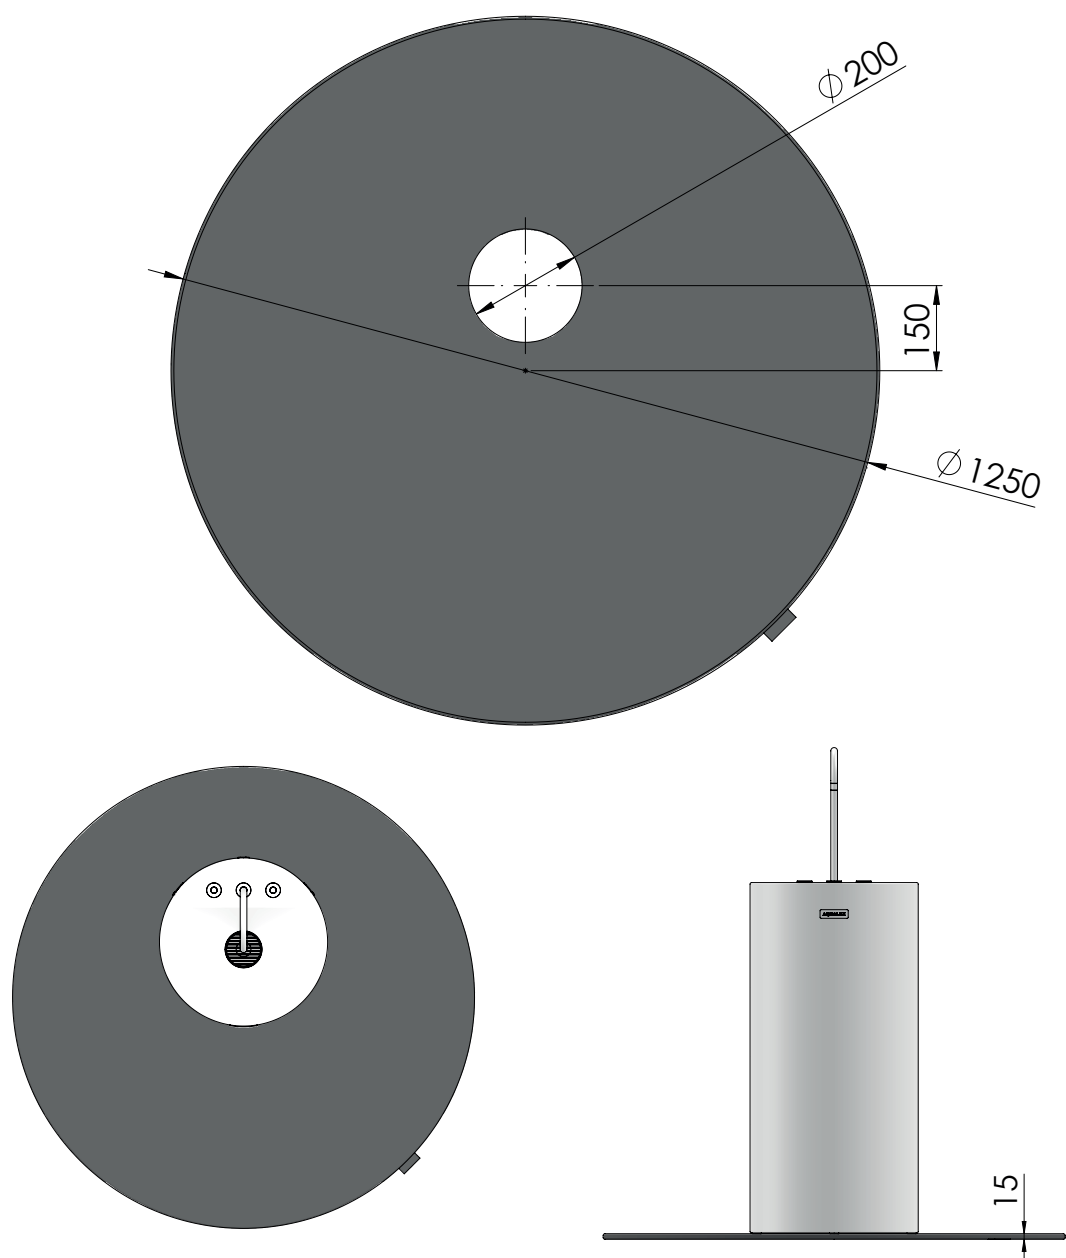

CIRCULO TAPIT

Toutes les dimensions sont en mm

Informations techniques

Dimensions du produit DxH	Ø 1250 x ± 15 mm
Trou pour les aménagements	Ø 200 mm, 150 mm décentré
Velours	Econyl, 100 % de déchets recyclés (filets de pêche, vieux tapis,...)
Dossier de tapis	100 % bouteilles PET recyclées
Poids	± 5 kg